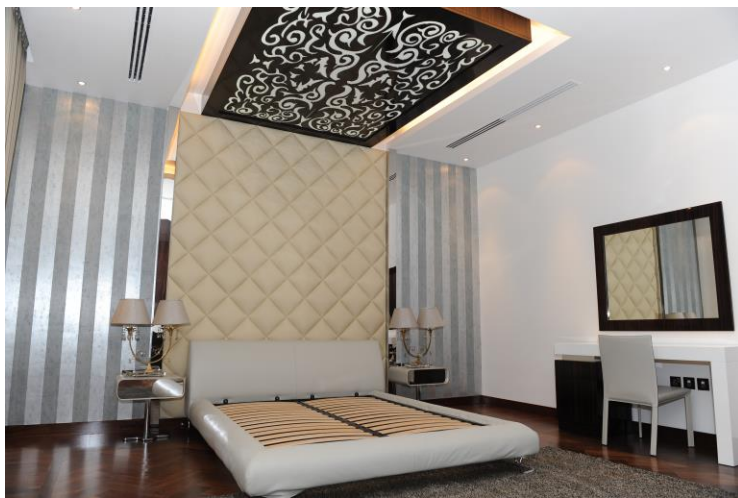

ROYAL PALACE INTERIOR DECORATION LLC

P.O Box – 294464 (Dubai – UAE)

BED ROOM

Tel: 045148084

Fax: 044 490418

Email: Eman@royal-palace-decor.com

Mob: 055 369 8000

0503490312